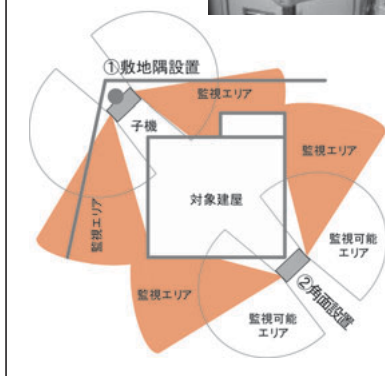

の小型Linux機にWebサーバとレコーダを載せた「サーバBOX」を開発しました。

今ではビデオレンタル店、パン工房、大型テナント、大衆飲食店、病院、温泉旅館、大型ホテル駐車場、資材置場などさまざまな業種のお客さまにご利用いただいています。

●子機(どこでも設置+340度監視可能エリア)

「サーバBOX ユニット・子機」はワイドな監視エリアと容易な設置で、建物全周もわずか2台の子機でカバーします。
※対象物の距離や形状により必要な台数は増える場合があります。