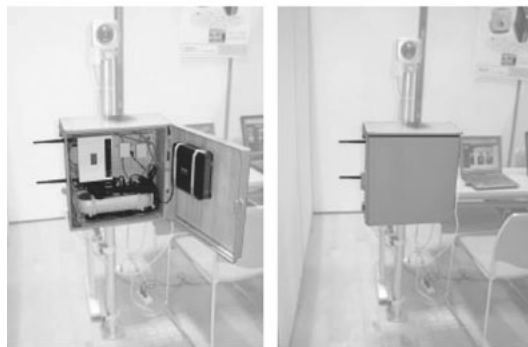

●親機(オールインワンでどこでも簡単設置)

※セキュリティカメラシステムをコンパクトにまとめた「サーバBOX ユニット・親機」です。

あなたもPRしてみませんか？
賛助会員限定の投稿ページです。

問合先
申込先

経営支援部 産業人材育成支援室

TEL 086-286-9661 / E-mail info@optic.or.jp

投稿
無料